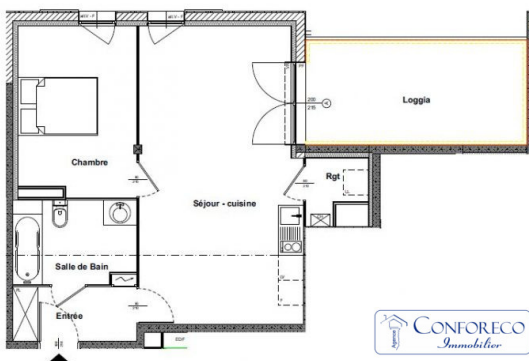

Surface	50.11 m²
Pièces	2
Chambres	1
Étage	1
Chauffage	Gaz
Exposition	Nord

Référence Au coeur de Mont de Marsan, T2 neuf de 50 m², situé au premier étage d'une résidence, avec place de parking couverte. Contactez-nous au 07.67.36.53.59 pour connaître les autres appartements disponibles.

Honoraires à la charge du vendeur. Nos honoraires : <http://conforeco-immobilier.fr/fichier-156-6C91E-honoraires_mdm.pdf>

Conforeco Immobilier Mont-de-Marsan
44 Avenue du Président Kennedy
40000 Mont-de-Marsan
www.conforeco-immobilier.fr
tyrosse@conforeco-immobilier.fr
05 58 46 71 65